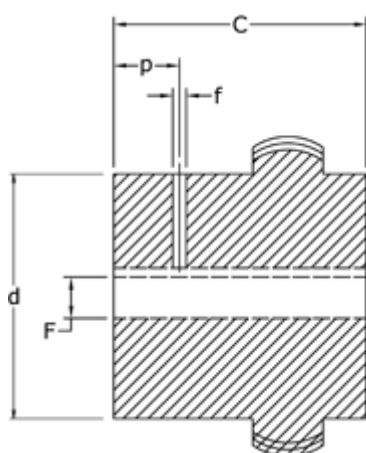

Varenummer: 3310028N22  
Beskrivelse: Koblingshalvpart Tandex 28N  
Boring 22H7 m/not og skrue

## Mål

a = 19  
b = 4  
C = 40  
d = 43.0  
D = 66  
F = 22H7  
f = M8  
h = 47

L = 84  
P = 10