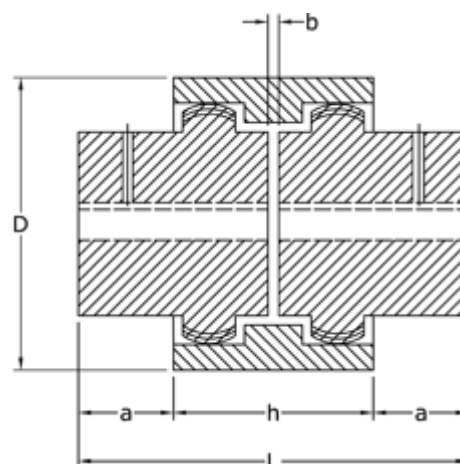

Varenummer: 3310028N22  
Beskrivelse: Koblingshalvpart Tandex 28N  
Boring 22H7 m/not og skrue

## Mål

a = 19  
b = 4  
C = 40  
d = 43.0  
D = 66  
F = 22H7  
f = M8  
h = 47

L = 84  
P = 10